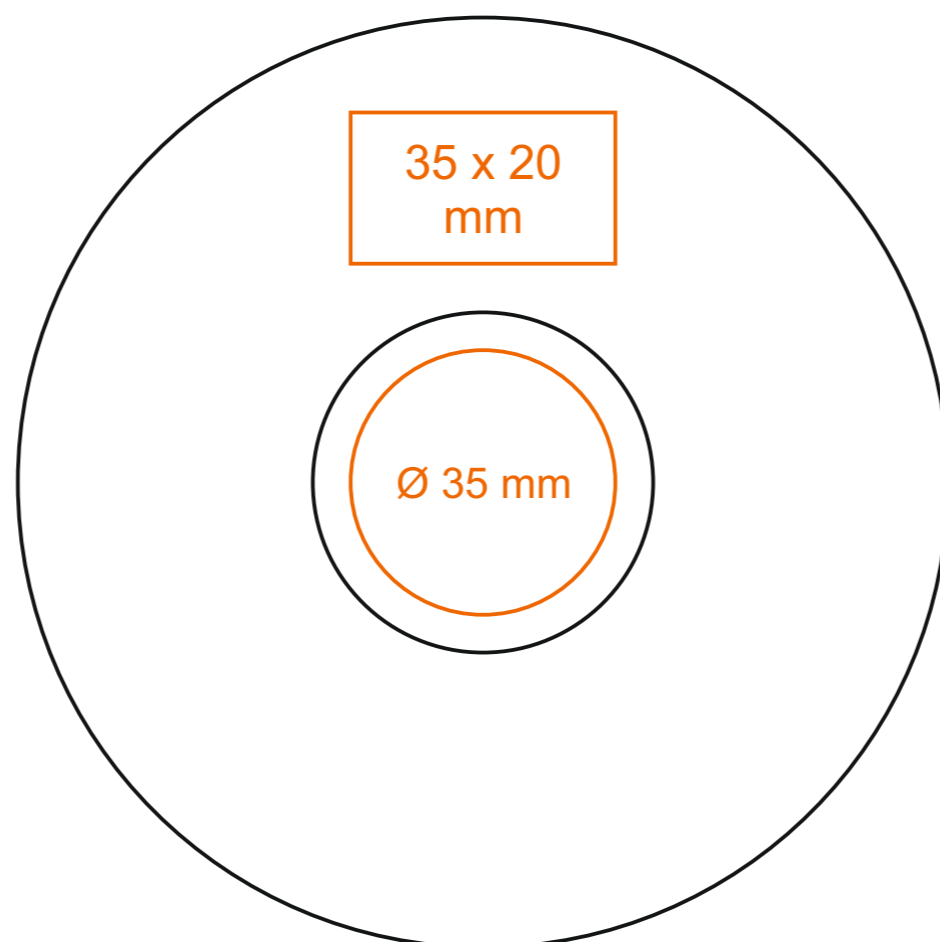

# C\_248 O'le Espresso Set

100 ml / h: 70 mm / Ø 58 mm

saucer Ø 120 mm

Nadruk wewnątrz na ściance - 25 x 10 mm  
 Nadruk od spodu - Ø 20 mm

\*W przypadku projektów dla kalkomanii wybiegających poza standardową powierzchnię nadruku prosimy o kontakt z działem handlowym.