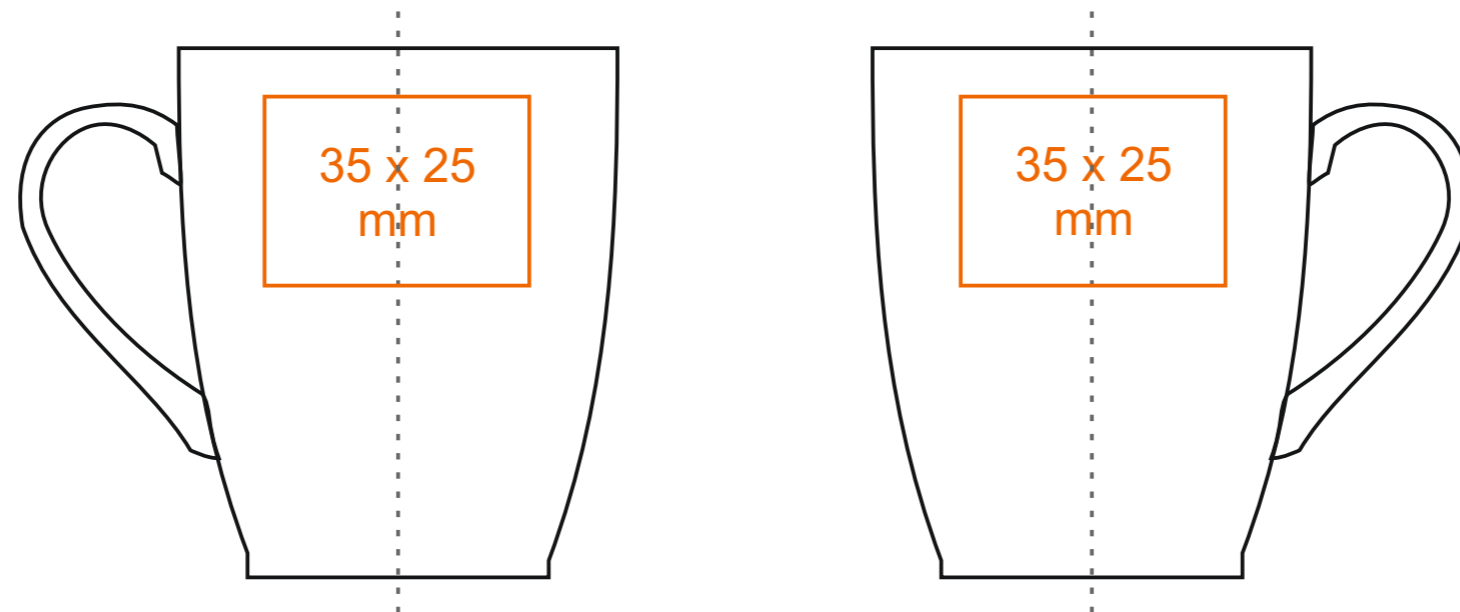

# C\_248 O'le Espresso Set

100 ml / h: 70 mm / Ø 58 mm

saucer Ø 120 mm

Nadruk wewnątrz na ściance - 25 x 10 mm  
 Nadruk od spodu - Ø 20 mm

\*W przypadku projektów dla kalkomanii wybiegających poza standardową powierzchnię nadruku prosimy o kontakt z działem handlowym.